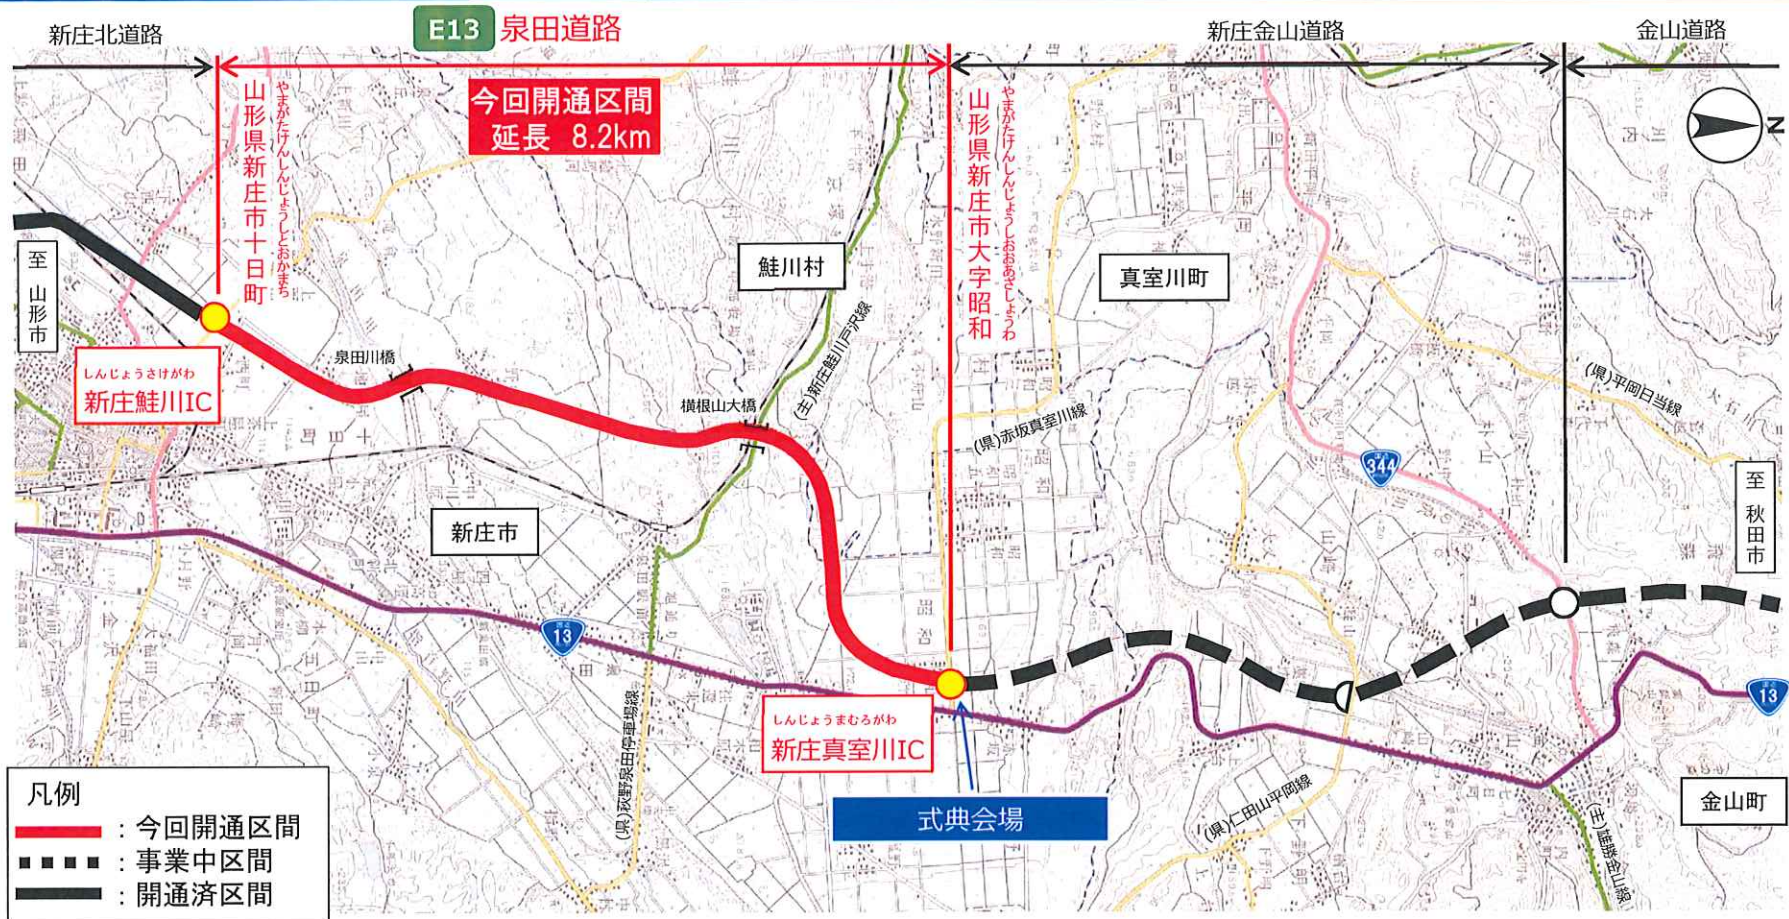

いずみた しんじょう さけがわ しんじょう まむる がわ
国道13号 泉田道路 新庄鮭川IC～新庄真室川IC間 位置図

■開通式典

- 1) 日時 : 令和4年11月20日(日) 10時30分～
- 2) 場所 : 新庄真室川IC (新庄市大字昭和地内)
- 3) 主催 : 山形県、新庄市、国土交通省東北地方整備局
- 4) 概要 : 主催者挨拶、来賓祝辞、テープカット、くす玉開披、通り初め等

※今回開通する区間は、無料で通行できます。
 ※今回開通する区間は、自動車専用道路となりますので歩行者、自転車、軽車両、125cc以下の二輪車は通行できません。
 ※開通待ちの路上駐車は、通行の妨げになりますので、ご遠慮願います。

※お車でお越しの報道関係の方は、「別紙:式典会場案内図」をご参照下さい。
 ※報道関係の方は、別添「送付票」による事前申し込みを御願います。